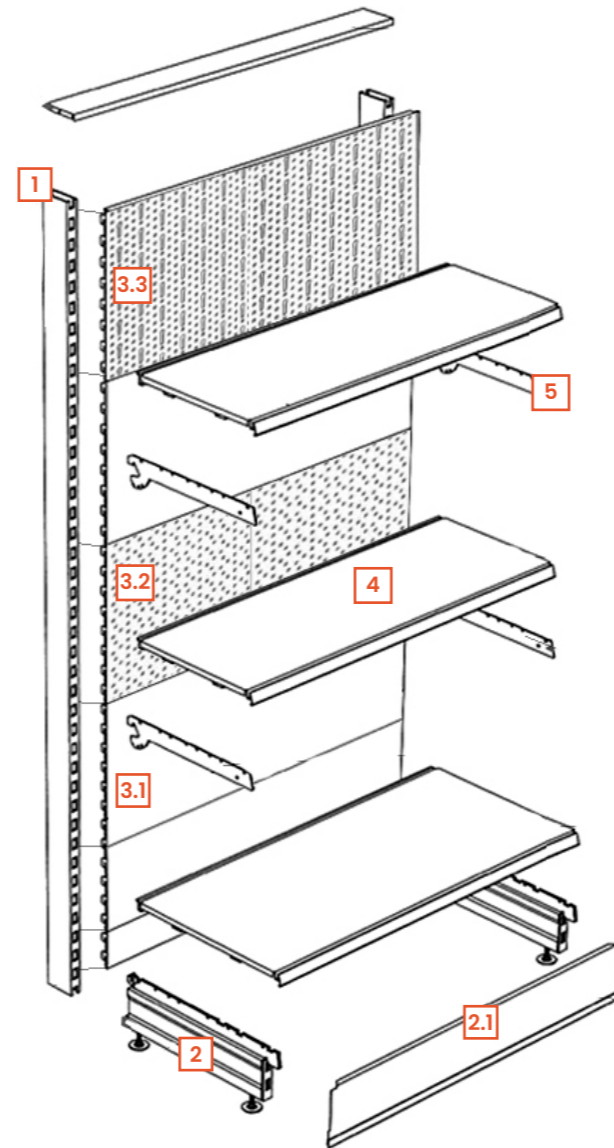

DRAGERS • CONSOLES • BRACKETS

5 DRAGERS • CONSOLES • BRACKETS (P/P)									
D.	2H		3H		4H				
T.20	IRD.2H.2000A	1000	€ 3,08						
T.30	IRD.2H.3000A	1000	€ 3,47						
T.37	IRD.2H.3700A	720	€ 3,69						
T.47	IRD.2H.4700A	600	€ 4,58	IRD.3H.4700A	480	€ 6,23			
T.57				IRD.3H.5700A	360	€ 7,36			
T.67				IRD.3H.6700A	300	€ 11,53			
T.77							IRD.4H.7700	100	€ 20,06
Omgezet • Equerre									
T.17	IRD.DO.1700A	300	€ 3,96						
T.27	IRD.DO.2700A	300	€ 4,49						
T.37	*IRD.DO.3700A	300	€ 5,26						
T.47	IRD.DO.4700A	300	€ 6,31						
glasdop	IRD.TK.00DOA	1000	€ 0,08						

• Te gebruiken bij niet-standaard legborden (hout, glas,...).
• A utiliser pour type de tablette non-standard (bois, verre,...).
• To use for non-standard type shelving (wood, glass,...).

DRAAD • FIL • WIRE

6 DRAADINHANGMANDEN • PANIERS • WIRE BASKETS									
D.	L.100		L.125			Dividers			
T.37	IRC.LI.1037A	52	€ 39,15			IRC.LS.1837A	2000	€ 3,09	
T.47	IRC.LI.1047A	52	€ 47,50	IRC.LI.1247A	52	€ 53,25	IRC.LS.1847A	2000	€ 3,34
T.57	IRC.LI.1057A	44	€ 51,95	*IRC.LI.1257A	30	€ 63,09	IRC.LS.1857A	2000	€ 3,54

• L.66,5 verkrijgbaar op aanvraag
• L.66,5 disponible sur demande
• L.66,5 available on request

PRIJSPROFIELEN • PROFIL DE PRIX • PRICE PROFILES

PRIJSPROFIELEN • PROFIL DE PRIX • PRICE PROFILES						
L.	Klik • Clic • Click		Kleven • Coller • Paste		DIM • Panier • Wire Basket	
L.66,5	IRE.TE.3966A	100	€ 1,16			
L.100	IRE.TE.3910A	100	€ 1,16	IRE.CT.3910A	200	€ 1,16
L.125	IRE.TE.3912A	100	€ 1,49	IRE.CT.3912A	200	€ 1,29
L.133				IRE.CT.3913A	200	€ 1,58