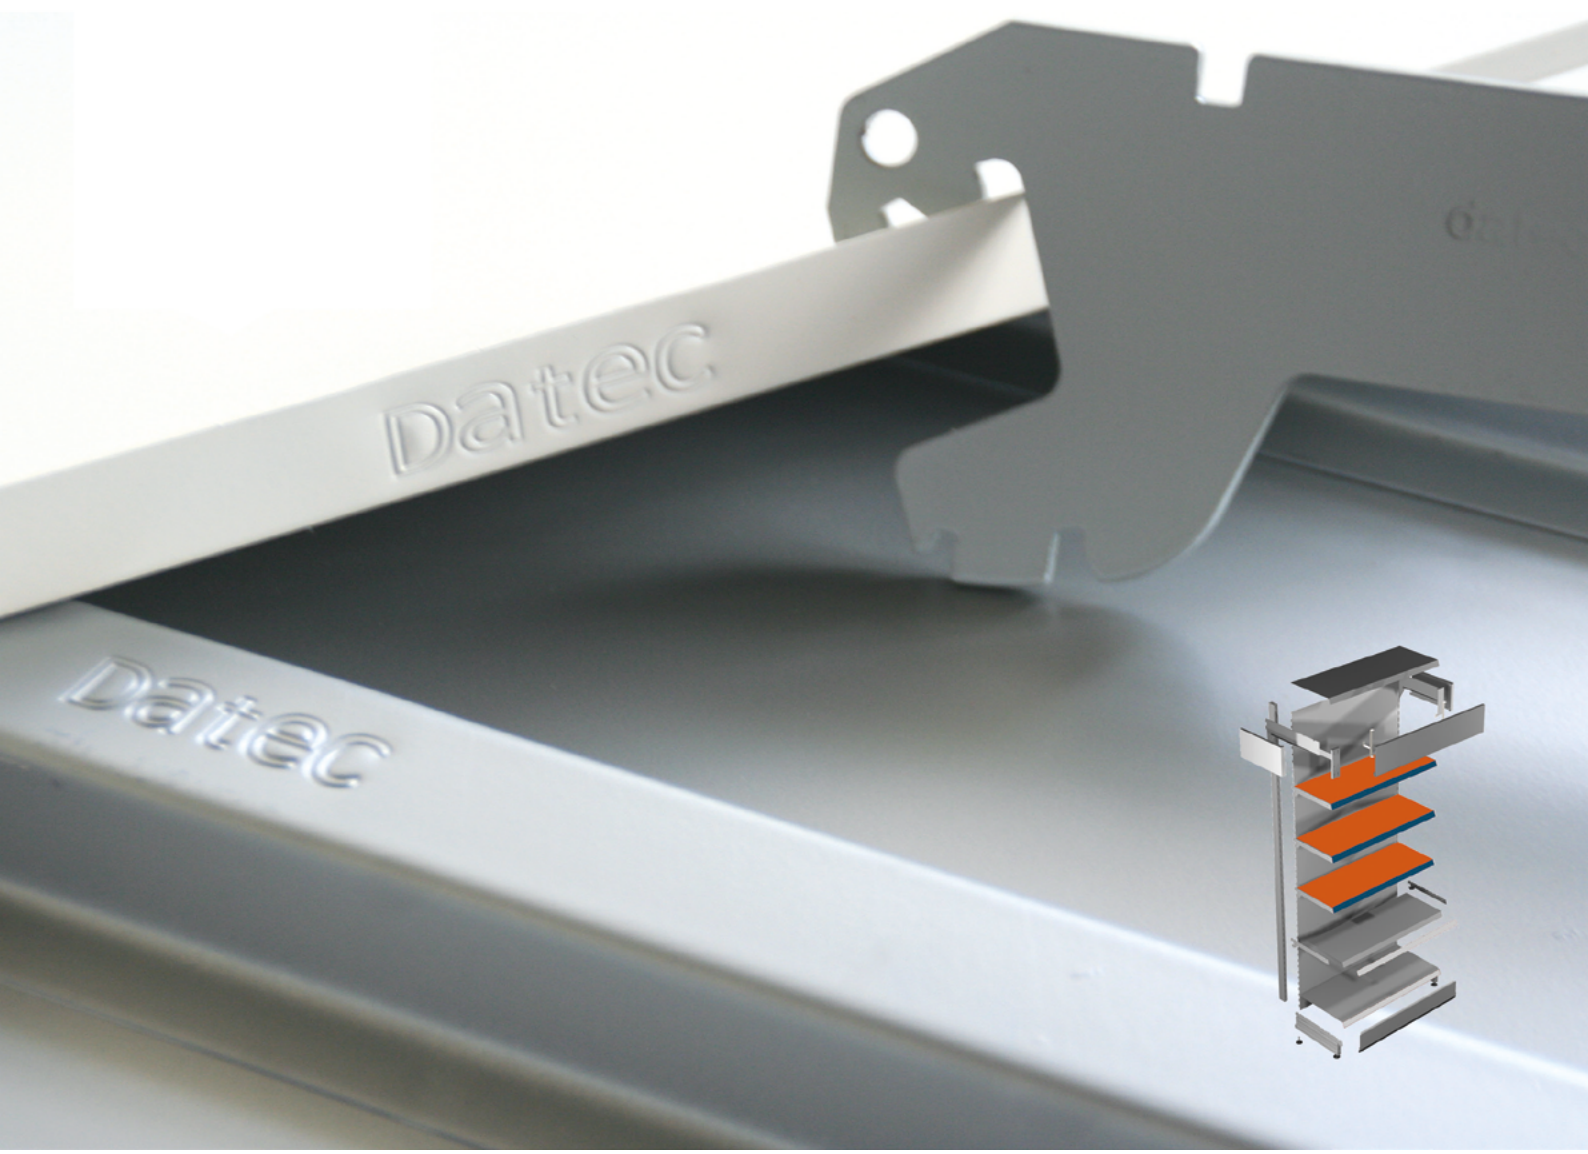

EASYRACK

shop & stock equipment

Prijslijst geldig vanaf 01/10/2024

STELIJZERS • CREMAILLERES • UPRIGHTS

• Prijzlijst vanaf 2024-10-01
• Liste de prix de 2024-10-01

Ref.Code	PalQ.	€	Ref.Code	PalQ.	€	Ref.Code	PalQ.	€	
1 STELIJZERS • CREMAILLERES • UPRIGHTS									
H.	3/3		6/3			8/3			
H.140			IRA.S6.1400A	120	€ 15,52	IRA.S8.1400	108	€ 28,79	
H.160			IRA.S6.1600A	120	€ 18,12	IRA.S8.1600	108	€ 28,79	
H.180			IRA.S6.1800A	120	€ 20,94				
H.200	IRA.F3.2000A	84	€ 21,60	*IRA.S6.2000A	120	€ 21,93			
H.210			*IRA.S6.2100A	120	€ 23,13	IRA.S8.2100A	108	€ 31,38	
H.220			IRA.S6.2200A	96	€ 22,59	IRA.S8.2200A	108	€ 32,38	
H.240	IRA.F3.2400A	84	€ 27,97	IRA.S6.2400A	96	€ 26,00	*IRA.S8.2400A	54	€ 34,60
H.260			IRA.S6.2600A	96	€ 28,74	IRA.S8.2600A	54	€ 37,60	
H.300			IRA.S6.3000A	84	€ 33,43	IRA.S8.3000A	54	€ 43,93	
Wand • Mural 2,35/3									
H.240	IRA.SW.2400A	84	€ 18,99						
H.300	*IRA.SW.3000A	84	€ 23,75						
STEUN • SUPPORT									
stelvoet	IRB.MS.1000A	5000	€ 0,60						
insl.dop	IRB.ML.3000A	5000	€ 1,01						
achterv.	*IRB.MA.1000A	5000	€ 6,94						
VERHOOGING • REHAUSSE • EXTENSION									
H.			6/3			8/3			
H.10			IRA.V6.0100A	300	€ 8,80				
H.20			IRA.V6.2000A	300	€ 9,56				
H.40			IRA.V6.4000A	300	€ 16,35	IRA.V8.4000A	300	€ 18,34	
H.60			IRA.V6.6000A	300	€ 23,69	IRA.V8.6000A	300	€ 25,91	

• Extra steun indien het rek niet tegen de muur wordt geplaatst.
• Support supplémentaire si le rayon ne sera pas placé contre le mur.
• Extra support when the constellation is not placed against the wall.

BASIS • BASE • BASE

2 VOETEN • PIEDS • BASELEGS									
D.	H.8		H.16			H.26			
T.30			IRB.VN.1630A	300	€ 10,15				
T.37	IRB.VL.8037A	300	€ 14,81	IRB.VN.1637A	300	€ 9,23			
T.47	IRB.VL.8047A	300	€ 17,60	IRB.VN.1647A	200	€ 10,82	IRB.VH.2647A	150	€ 23,07
T.57	IRB.VL.8057A	300	€ 18,57	IRB.VN.1657A	175	€ 11,52	IRB.VH.2657A	150	€ 24,78
T.67			IRB.VN.1667A	150	€ 14,35				
T.77			IRB.VN.1677A	150	€ 19,04				