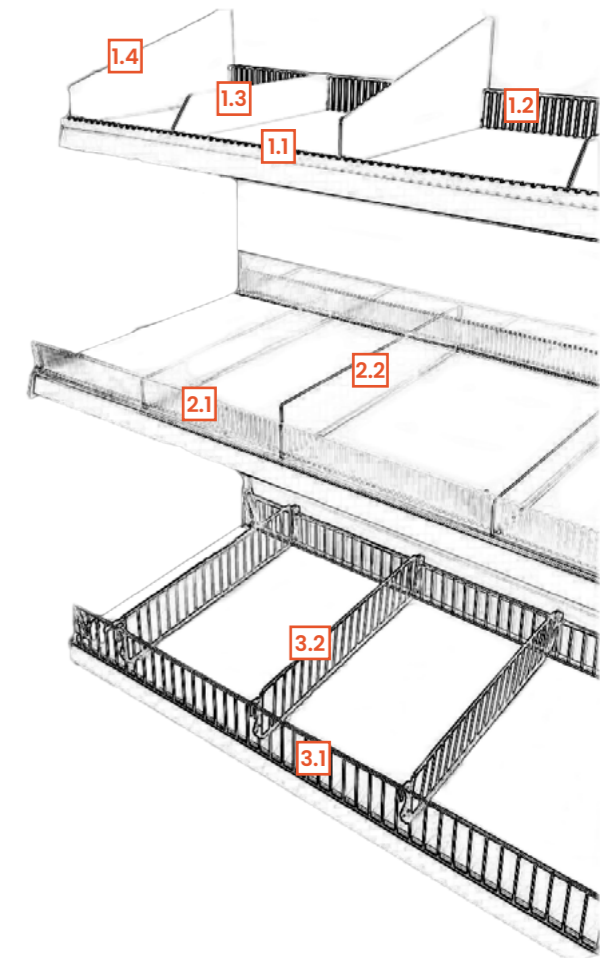

VERDELINGEN • SEPARATIONS • DIVIDERS

Ref.Code	BoxQ	€	Ref.Code	BoxQ	€	
METALEN RAND • BORD METAL • METAL STRIP						
L.	1.1 H 1 (Front)		1.2 H 5 (Back)			
L.100	04-4100	20	€ 7,40	04-5100	20	€ 9,50
METALEN TUSSENSCHOT • SEP. METALE • METAL DIVIDER						
D.	1.3 H 5,5		1.4 H 15			
T.37	1RG.TM.5537A	20	€ 1,47	1RG.TM.0137A	20	€ 3,56
T.47	1RG.TM.5547A	20	€ 1,91	1RG.TM.0147A	20	€ 4,53
T.57	1RG.TM.5557A	20	€ 2,32	1RG.TM.0157A	20	€ 5,41
T.67	1RG.TM.5567A	20	€ 2,71	1RG.TM.0167A	20	€ 5,88
T.77	1RG.TM.5577A	20	€ 3,15	1RG.TM.0177A	20	€ 7,21
2.1 PLEXI RAND • PLEXI CANTRE • PLEXI FRONT						
L.	H 4,5		H 7,5			
L.100	1RG.VK.4510T	90	€ 2,29	1RG.VK.7510T	90	€ 2,40
L.125	1RG.VK.4512T	50	€ 2,98	1RG.VK.7512T	50	€ 3,27
2.2 PLEXI TUSSENSCHOT • SEP. PLEXI • PLEXI DIVIDER						
D.	H 4,5		H 7,5			
T.30	1RG.TK.4530G	250	€ 1,06	1RG.TK.7530G	200	€ 1,11
T.37	1RG.TK.4537G	250	€ 1,09	1RG.TK.7537G	200	€ 1,20
T.47	1RG.TK.4547G	250	€ 1,26	1RG.TK.7547G	200	€ 1,33
T.57	1RG.TK.4557G	250	€ 1,13	1RG.TK.7557G	200	€ 1,44
3.1 CHROOM VOORRAND • BORD CHROME • CHROME FRONT						
L.	H 9,5		H 17			
L.100	1RG.VM.9510A	50	€ 4,50	1RG.VM.1710A	25	€ 5,07
L.125	1RG.VM.9512A	50	€ 5,80			
3.2 CHROOM TUSSENSCHOT • SEP. CHROME • CHROME DIVIDER						
D.	H 9,5		H 17			
T.37	1RG.TM.9537A	50	€ 2,44	1RG.TM.1737A	50	€ 2,44
T.47	1RG.TM.9547A	50	€ 3,02	1RG.TM.1747A	50	€ 3,02
T.57	1RG.TM.9557A	50	€ 3,34	1RG.TM.1757A	50	€ 3,34